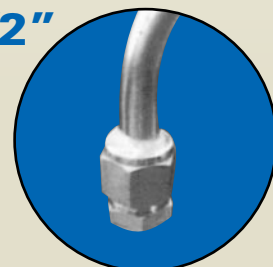

### NÍVEL 2

Quando o Snoop é aplicado, bolhas são rapidamente formadas.

1/4"

**0.8 cc/ min**  
(1.2 l / dia)

3/8"

**19.2 cc/ min**  
(27.6 l / dia)

1/2"

**31.3 cc/ min**  
(45.7 l / dia)

### NÍVEL 3

Quando o Snoop é aplicado, minúsculas bolhas são formadas.

1/4"

**0.6 cc/ min**  
(0,9 l / dia)

3/8"

**2.5 cc/ min**  
(3.6 l / dia)

1/2"

**4.4 cc/ min**  
(6.3 l / dia)