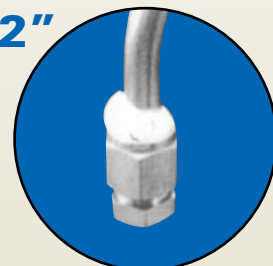

### NÍVEL 1

Quando o Snoop é aplicado, bolhas semelhantes às de sabão são formadas.

1/4"

**58 cc/ min**  
(83.5 l / dia)

3/8"

**116 cc/ min**  
(167 l / dia)

1/2"

**297 cc/ min**  
(427.7 l / dia)

### NÍVEL 2

Quando o Snoop é aplicado, bolhas são rapidamente formadas.

1/4"

**0.8 cc/ min**  
(1.2 l / dia)

3/8"

**19.2 cc/ min**  
(27.6 l / dia)

1/2"

**31.3 cc/ min**  
(45.7 l / dia)

### NÍVEL 3

Quando o Snoop é aplicado, minúsculas bolhas são formadas.

1/4"

**0.6 cc/ min**  
(0,9 l / dia)

3/8"

**2.5 cc/ min**  
(3.6 l / dia)

1/2"

**4.4 cc/ min**  
(6.3 l / dia)